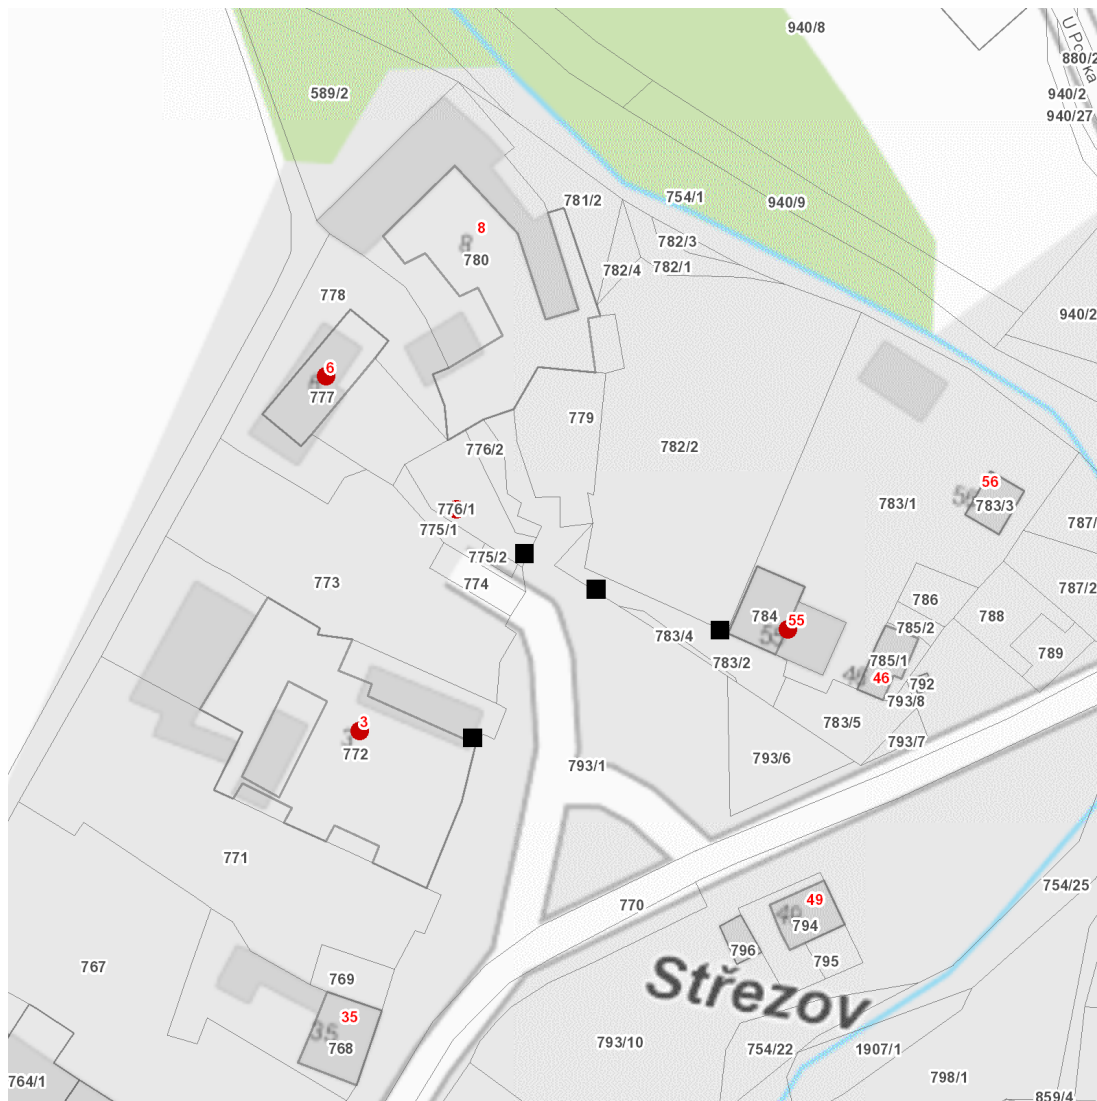

dne **23. 4. 2024** od **7:30** do **15:00** hodin

**Plánovaná odstávka zahrnuje tyto lokality:****Březno (okres Chomutov)**část obce **Střezov**

č. p. 3, 6, 55

kat. území **Březno u Chomutova** (kód **614491**): parcelní č. 776/1**UPOZORNĚNÍ**

**dne 23. 4. 2024 od 7:30 do 15:00 hodin****Orientační mapový podklad odstávkou dotčených lokalit****VYSVĚTLIVKY**

- – adresy dotčené odstávkou elektřiny
- – místa připojení k elektrické síti dotčená odstávkou

**INFORMACE ZASLÁNA**

IDDS: i6hbu8h (Obec Březno)