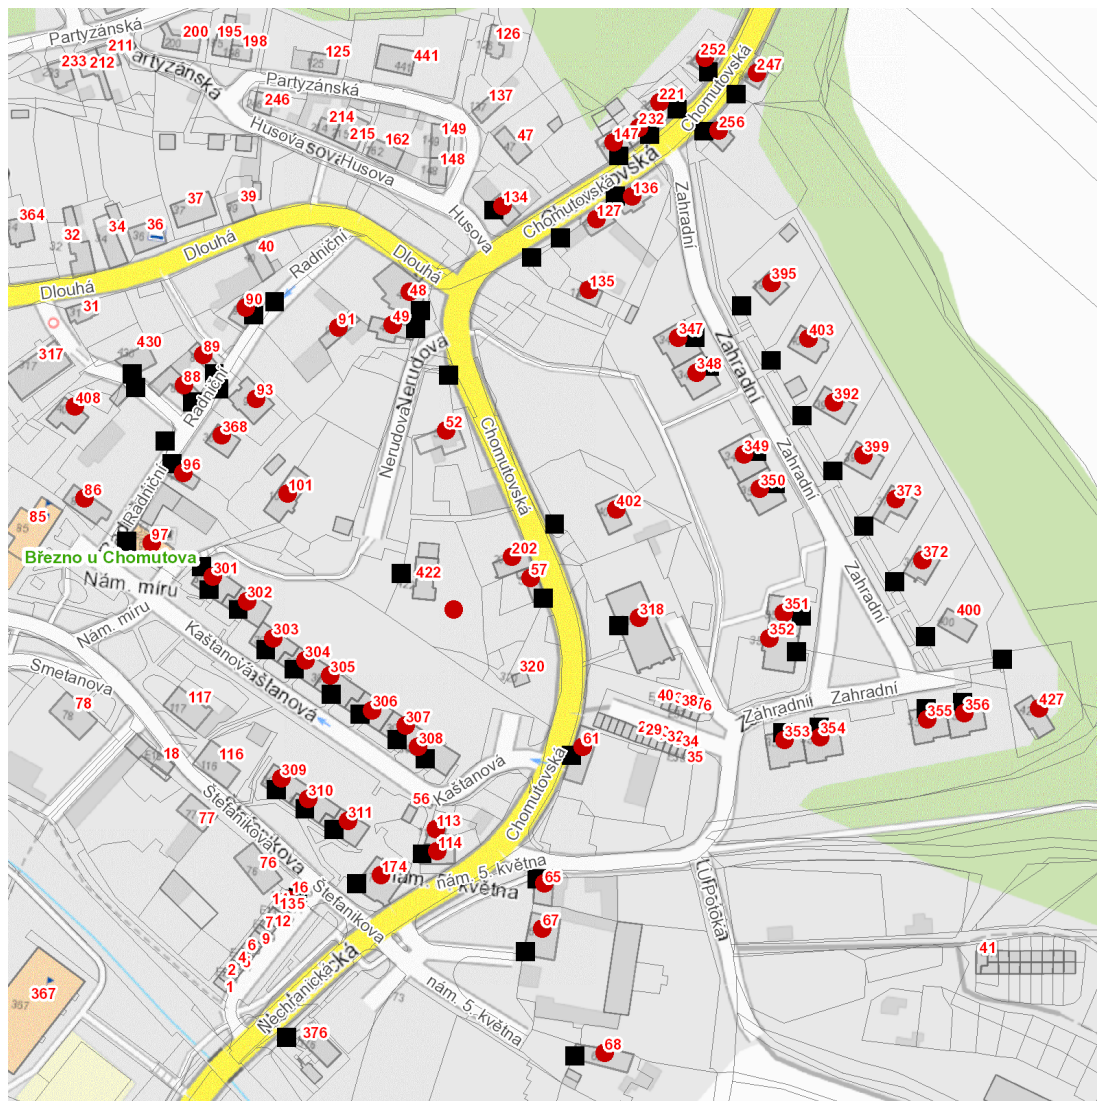

dne **11. 12. 2023** od **8:00** do **13:00** hodin

Plánovaná odstávka zahrnuje tyto lokality:**Březno (okres Chomutov)**

Dlouhá: č. p. 48

Chomutovská: č. p. 52, 57, 61, 114, 127, 134, 135, 136, 147, 202, 221, 232, 247, 252, 256, 318, 402

Kaštanová: č. p. 113, 301-308

nám. 5. května: č. p. 65, 67, 68

Nám. míru: č. p. 86

Nerudova: č. p. 49, 101

Radniční: č. p. 88, 89, 90, 91, 93, 96, 97, 368, 408

Štefanikova: č. p. 174, 309, 310, 311

Zahradní: č. p. 347-356, 372, 373, 392, 395, 399, 403, 427

kat. území **Březno u Chomutova** (kód **614491**): parcelní č. 36/1, 70/17

UPOZORNĚNÍ

Dotčené zařízení distribuční soustavy je nutné i v době odstávky považovat za zařízení pod napětím, a proto vás žádáme o dodržení všech zásad bezpečnosti a provedení opatření potřebných k zamezení případných škod na zdraví a majetku. | Provozovatelé výroben elektřiny jsou povinni zajistit přerušení dodávky elektřiny z výroby do vypnutého úseku distribuční soustavy.

dne 11. 12. 2023 od 8:00 do 13:00 hodin**Orientační mapový podklad odstávkou dotčených lokalit****VYSVĚTLIVKY**

- – adresy dotčené odstávkou elektřiny
- – místa připojení k elektrické síti dotčená odstávkou