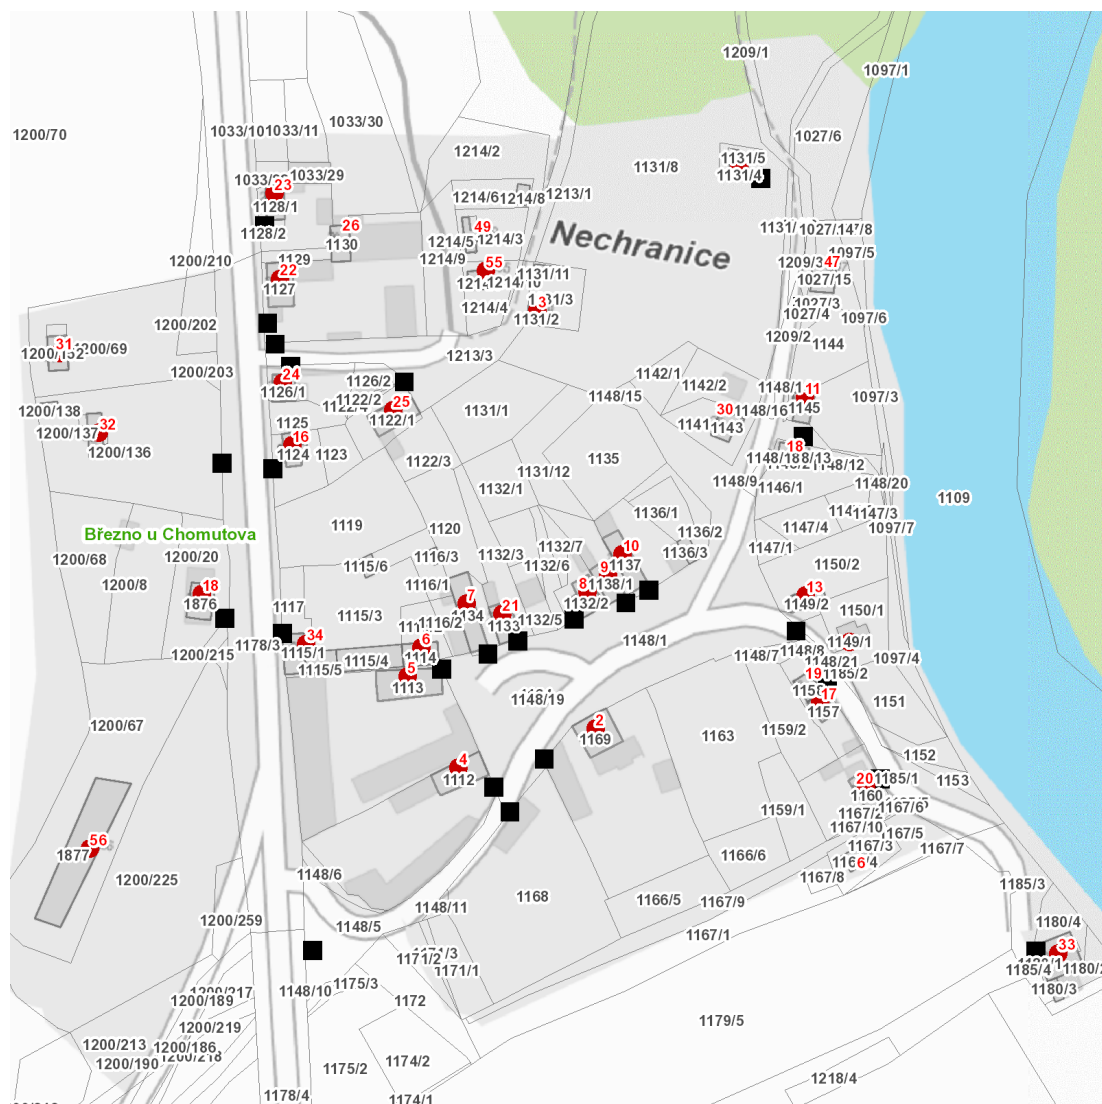

dne **26. 10. 2023** od **11:30** do **15:00** hodin

Plánovaná odstávka zahrnuje tyto lokality:**Březno (okres Chomutov)**část obce **Nechranice**

č. p. 2, 4-11, 13, 16, 17, 18, 20-25, 31, 32, 33, 34

č. ev. 3, 55, 56

kat. území **Březno u Chomutova** (kód **614491**): parcelní č. 1131/4, 1149/1

UPOZORNĚNÍ

Dotčené zařízení distribuční soustavy je nutné i v době odstávky považovat za zařízení pod napětím, a proto vás žádáme o dodržení všech zásad bezpečnosti a provedení opatření potřebných k zamezení případných škod na zdraví a majetku. | Provozovatelé výroben elektřiny jsou povinni zajistit přerušení dodávky elektřiny z výroby do vypnutého úseku distribuční soustavy.

dne 26. 10. 2023 od 11:30 do 15:00 hodin

Orientační mapový podklad odstávkou dotčených lokalit

VYSVĚTLIVKY

- – adresy dotčené odstávkou elektřiny
- – místa připojení k elektrické síti dotčená odstávkou

INFORMACE ZASLÁNA

IDDS: i6hbu8h (Obec Březno)